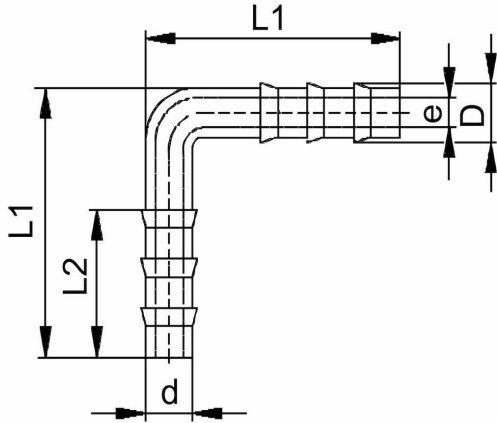

LO 2000 - Slangesokkel albue 90°

Beskrivelse

- PVDF-slangenippel, albue
- PN 6

Med forbehold om konstruksjonsendringer og tekniske endringer. Kan endres uten varsel

GPA Flowsystem A/S

Regnbueveien 9

NO-1405 Langhus

+47 (0)64-85 68 00

info@gpa.no

gpa.no

LO 2000 - Slangesokkel albue 90°

Teknisk spesifikasjon

Artikkelnr	d	L1	D	L2	e
3662001040	4	21.5	4.8	10.5	2.7
3662001060	6	28	6.8	14	3.9

Med forbehold om konstruksjonsendringer og tekniske endringer. Kan endres uten varsel